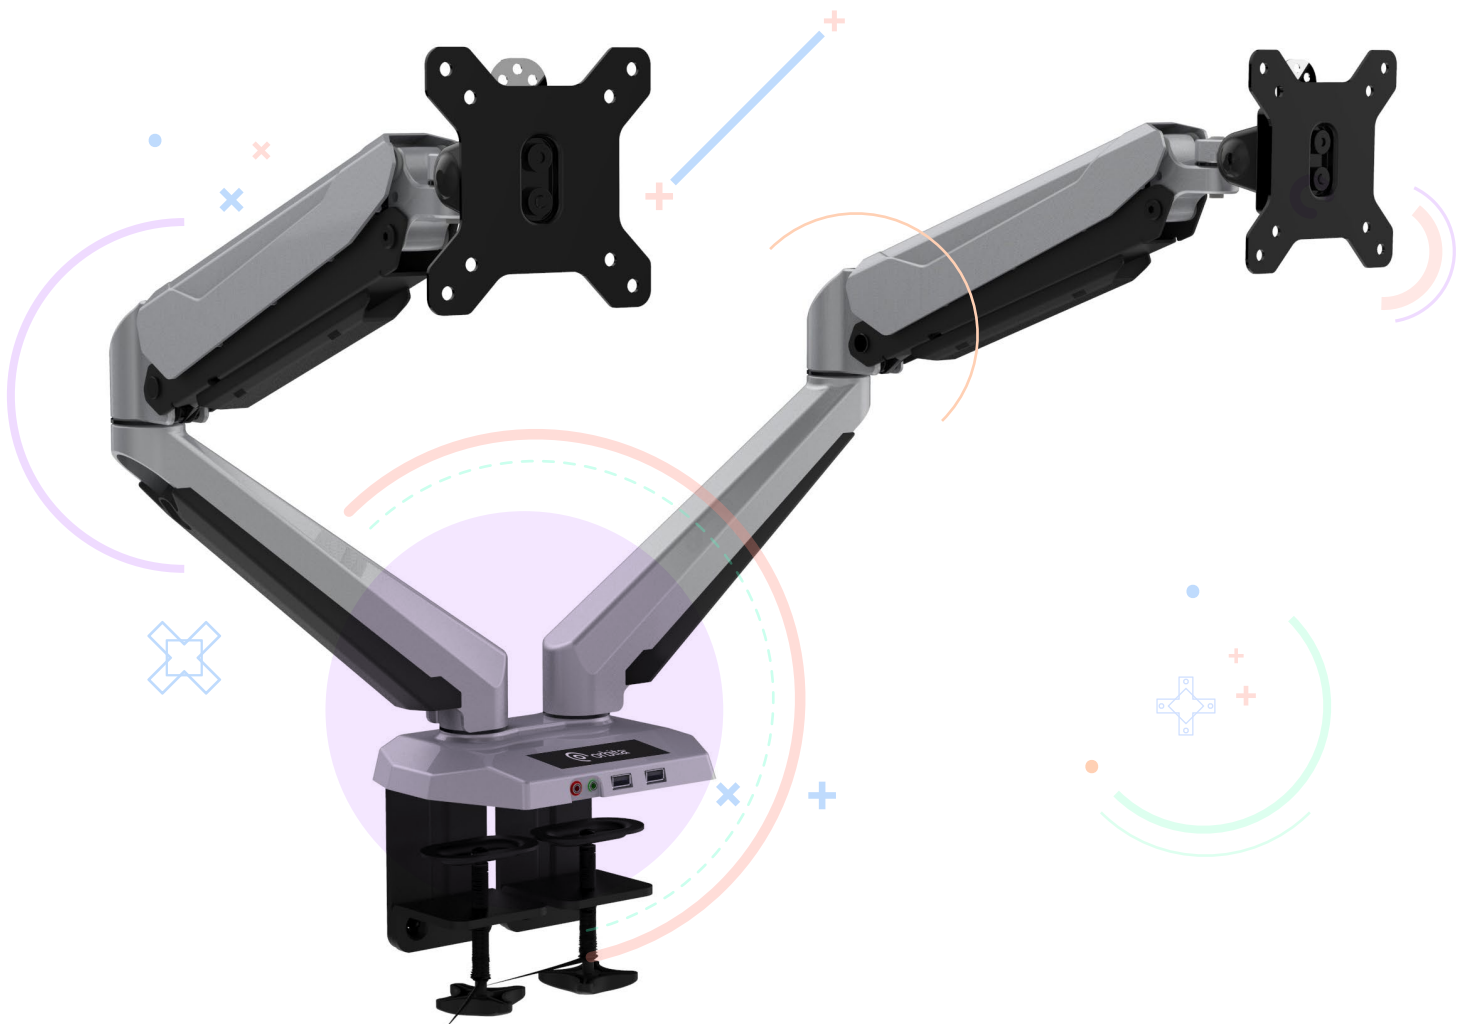

## Brazo para Monitor — ORB001

Tecnología neumática para una experiencia sin precedentes. Con Orbita lograr movimientos fluidos y precisos no será un inconveniente.

La estructura de aluminio garantiza al usuario un ajuste ergonómico, permitiendo alternar el trabajo sentado/parado.

Además cuenta con puerto USB y conector para auriculares integrado.

15" - 27"

0-8kgs/0-17.6lbs

7.5x7.5-100x100

TILT -90°/+85°

SWIVEL 180°

ROTATE 360°

## Ficha Técnica

- Tamaño de pantalla soportado: 15"-27"
- Carga: 0-8kg
- Inclinación:  $-85^\circ \sim +90^\circ$
- De giro:  $180^\circ$
- Rotación:  $360^\circ$
- Vesa: 75/100
- Color: Gris
- Material: Aluminio

## Brazo para Monitor — **ORB002**

Tecnología neumática para una experiencia sin precedentes. Con Orbita lograr movimientos fluidos y precisos no será un inconveniente.

La estructura de aluminio garantiza al usuario un ajuste ergonómico, permitiendo alternar el trabajo sentado/parado.