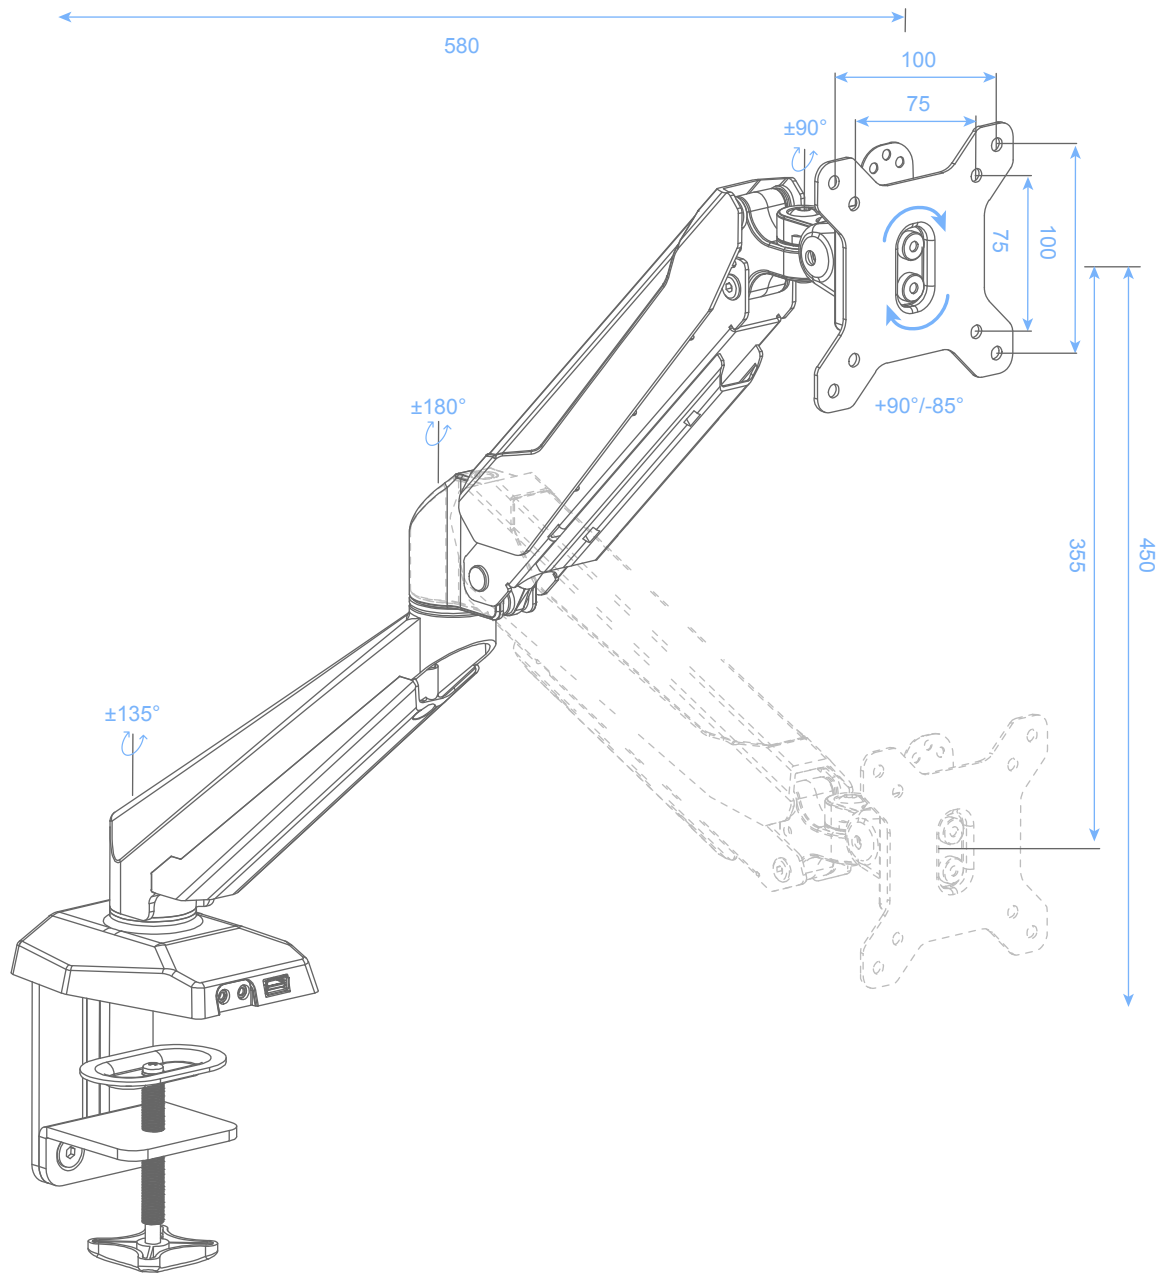

## Brazo para Monitor — ORB001

Tecnología neumática para una experiencia sin precedentes. Con Orbita lograr movimientos fluidos y precisos no será un inconveniente.

La estructura de aluminio garantiza al usuario un ajuste ergonómico, permitiendo alternar el trabajo sentado/parado.

Además cuenta con puerto USB y conector para auriculares integrado.

15" - 27"

0-8kgs/0-17.6lbs

7.5x7.5-100x100

TILT -90°/+85°

SWIVEL 180°

ROTATE 360°

## Ficha Técnica

- Tamaño de pantalla soportado: 15"-27"
- Carga: 0-8kg
- Inclinación:  $-85^\circ \sim +90^\circ$
- De giro:  $180^\circ$
- Rotación:  $360^\circ$
- Vesa: 75/100
- Color: Gris
- Material: Aluminio

## Ficha Técnica

- Tamaño de pantalla soportado: 15"-27"
- Carga: 0-8kg
- Inclinación: -85° ~ + 90°
- De giro: 180°
- Rotación: 360°
- Vesa: 75/100
- Color: Gris
- Material: Aluminio