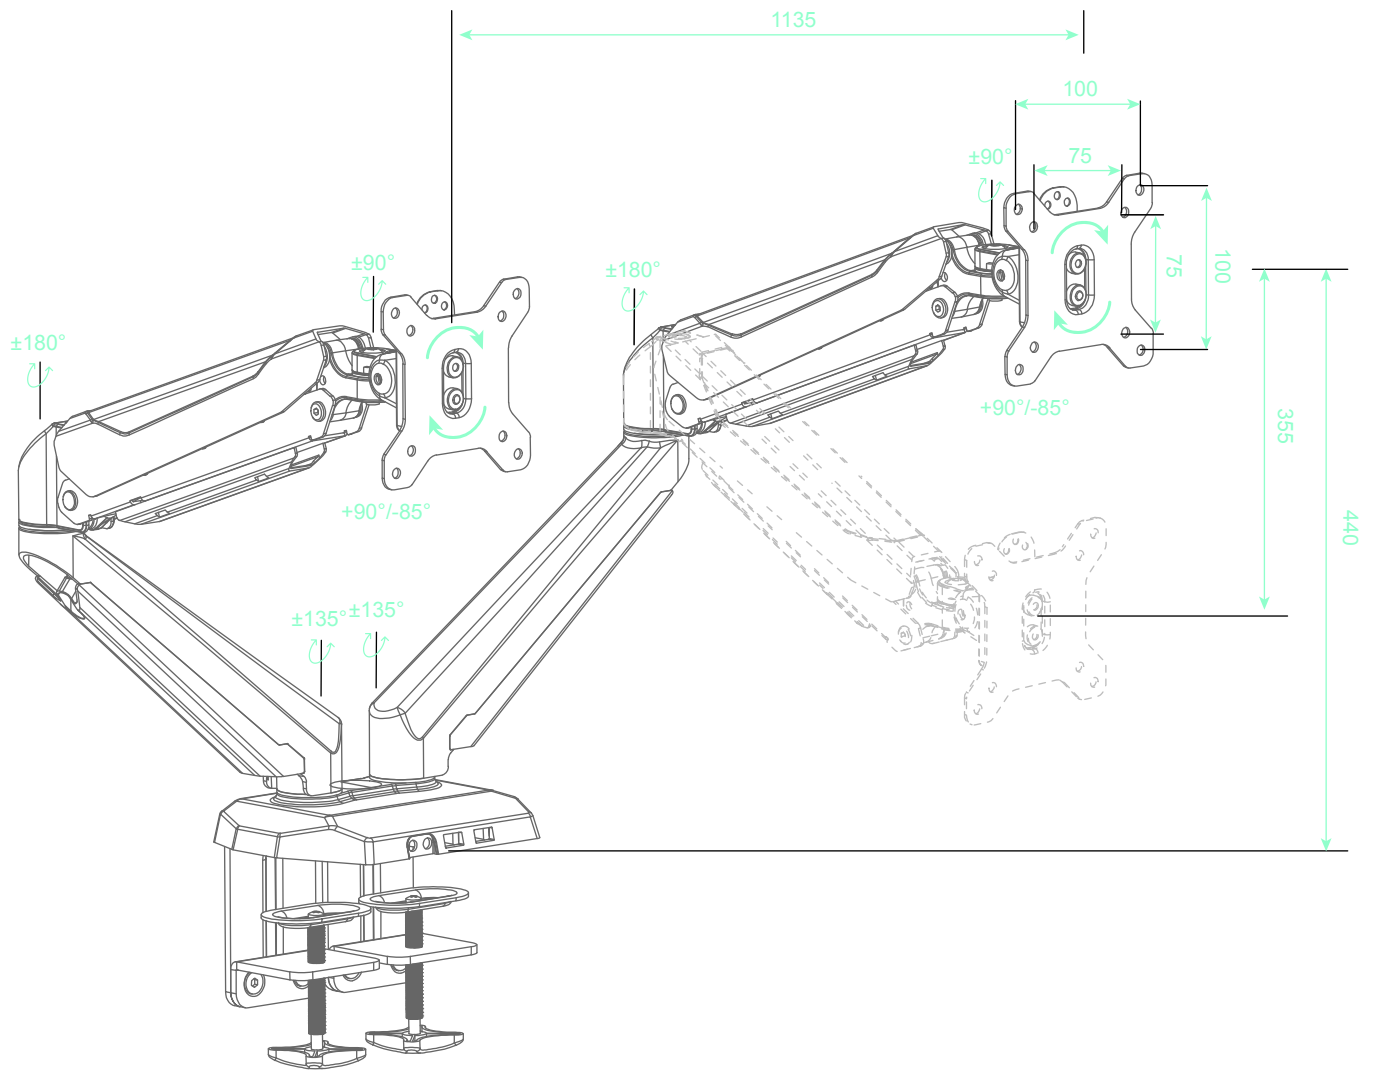

## Brazo para Monitor — ORB001

Tecnología neumática para una experiencia sin precedentes. Con Orbita lograr movimientos fluidos y precisos no será un inconveniente.

La estructura de aluminio garantiza al usuario un ajuste ergonómico, permitiendo alternar el trabajo sentado/parado.

## Brazo para Monitor — **ORB002**

Tecnología neumática para una experiencia sin precedentes. Con Orbita lograr movimientos fluidos y precisos no será un inconveniente.

La estructura de aluminio garantiza al usuario un ajuste ergonómico, permitiendo alternar el trabajo sentado/parado.

Además cuenta con puerto USB y conector para auriculares integrado.

15" - 27"

0-8kgs/0-17.6lbs

7.5x7.5-100x100

TILT -90°/+85°

SWIVEL 180°

ROTATE 360°

## Ficha Técnica

- Tamaño de pantalla soportado: 15"-27"
- Carga: 0-8kg
- Inclinación: -85° ~ + 90°
- De giro: 180°
- Rotación: 360°
- Vesa: 75/100
- Color: Gris
- Material: Aluminio