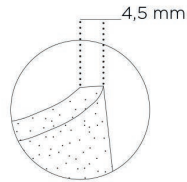

COD
DM
WT

ECOfelt
h150
420 gr/mtl

ECOfelt
h150
820 gr/mtl

ECOfelt
h150
1200 gr/mtl

ECOfelt
h150
1630 gr/mtl

ECOfelt
h150
2000 gr/mtl

soft

Composizione | composition | composition | Zusammensetzung | composición: 100% PET