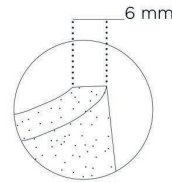

COD
DM
WT

ECOfelt
h150
420 gr/mtl

ECOfelt
h150
820 gr/mtl

ECOfelt
h150
1200 gr/mtl

ECOfelt
h150
1630 gr/mtl

ECOfelt
h150
2000 gr/mtl

soft

Composizione | composition | composition | Zusammensetzung | composición: 100% PET