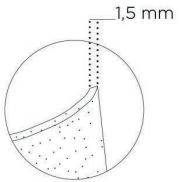

COD
DM
WT

ECOfelt
h150
420 gr/mtl

ECOfelt
h150
820 gr/mtl

ECOfelt
h150
1200 gr/mtl

ECOfelt
h150
1630 gr/mtl

ECOfelt
h150
2000 gr/mtl

soft

Composizione | composition | composition | Zusammensetzung | composición: 100% PET