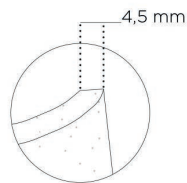

COD
DM
WT

ECOfelt
h150
420 gr/mtl

ECOfelt
h150
820 gr/mtl

ECOfelt
h150
1200 gr/mtl

ECOfelt
h150
1630 gr/mtl

ECOfelt
h150
2000 gr/mtl

soft

Composizione | composition | composition | Zusammensetzung | composición: 100% PET