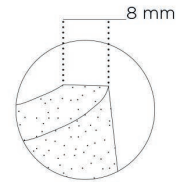

COD
DM
WT

ECOfelt
h150
420 gr/mtl

ECOfelt
h150
820 gr/mtl

ECOfelt
h150
1200 gr/mtl

ECOfelt
h150
1630 gr/mtl

ECOfelt
h150
2000 gr/mtl

soft

Composizione | composition | composition | Zusammensetzung | composición: 100% PET