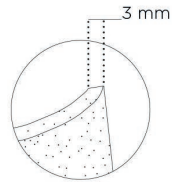

COD
DM
WT

ECOfelt
h150
420 gr/mtl

ECOfelt
h150
820 gr/mtl

ECOfelt
h150
1200 gr/mtl

ECOfelt
h150
1630 gr/mtl

ECOfelt
h150
2000 gr/mtl

soft

Composizione | composition | composition | Zusammensetzung | composición: 100% PET