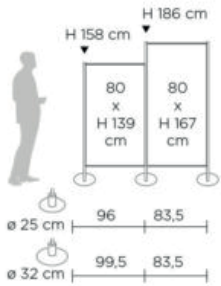

composizione | composition | composition | Kompositionen | composiciones

montante upright
montant
Pfst
montantes

panel L80 cm

tessuto fabric	fono- assorbente sound- absorbment	PVC basic	PVC stampa digitale PVC digital print
↓	↓	↓	↓
H 158 cm			
COD 338T16	338FT16	338P16	338PT16
↓	↓	↓	↓
H 186 cm			
COD 338T18	338FT18	338P18	338PT18
↓	↓	↓	↓
H 158 cm			
COD 338T16/32	338FT16/32	338P16/32	338PT16/32
↓	↓	↓	↓
H 186 cm			
COD 338T18/32	338FT18/32	338P18/32	338PT18/32

panel L100 cm

tessuto fabric	fono- assorbente sound- absorbment	PVC basic	PVC stampa digitale PVC digital print
↓	↓	↓	↓
H 158 cm			
COD 3310T16	3310FT16	3310P16	3310PT16
↓	↓	↓	↓
H 186 cm			
COD 3310T18	3310FT18	3310P18	3310PT18
↓	↓	↓	↓
H 158 cm			
COD 3310T16/32	3310FT16/32	3310P16/32	3310PT16/32
↓	↓	↓	↓
H 186 cm			
COD 3310T18/32	3310FT18/32	3310P18/32	3310PT18/32

panel L 129 cm

tessuto fabric	
↓	
H 158 cm	
COD 3313T16	33M16 33M/M16
↓	+
H 186 cm	
COD 3313T18	33M18 33M/M18
↓	+
H 158 cm	
COD 3313T16/32	33M16/32 33M/M16/32
↓	+
H 186 cm	
COD 3313T18/32	33M18/32 33M/M18/32