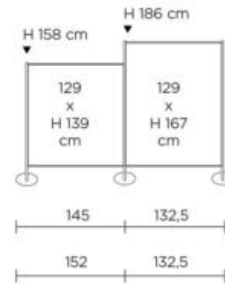

composizione | composition | composition | Kompositionen | composiciones

montante upright
montant
Pfst
montantes

panel L80 cm

tessuto fabric	fono- assorbente sound- absorbment	PVC basic	PVC stampa digitale PVC digital print
↓	↓	↓	↓
H 158 cm			
COD 338T16	338FT16	338P16	338PT16
↓	↓	↓	↓
H 186 cm			
COD 338T18	338FT18	338P18	338PT18
↓	↓	↓	↓
H 158 cm			
COD 338T16/32	338FT16/32	338P16/32	338PT16/32
↓	↓	↓	↓
H 186 cm			
COD 338T18/32	338FT18/32	338P18/32	338PT18/32

panel L100 cm

tessuto fabric	fono- assorbente sound- absorbment	PVC basic	PVC stampa digitale PVC digital print
↓	↓	↓	↓
H 158 cm			
COD 3310T16	3310FT16	3310P16	3310PT16
↓	↓	↓	↓
H 186 cm			
COD 3310T18	3310FT18	3310P18	3310PT18
↓	↓	↓	↓
H 158 cm			
COD 3310T16/32	3310FT16/32	3310P16/32	3310PT16/32
↓	↓	↓	↓
H 186 cm			
COD 3310T18/32	3310FT18/32	3310P18/32	3310PT18/32

panel L 129 cm

tessuto fabric	
↓	
H 158 cm	
COD 3313T16	33M16 33M/M16
↓	+
H 186 cm	
COD 3313T18	33M18 33M/M18
↓	+
H 158 cm	
COD 3313T16/32	33M16/32 33M/M16/32
↓	+
H 186 cm	
COD 3313T18/32	33M18/32 33M/M18/32