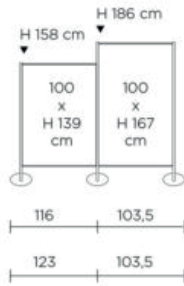

composizione | composition | composition | Kompositionen | composiciones

montante upright
montant
Pfst
montantes

panel L80 cm

tessuto fabric	fono- assorbente sound- absorbment	PVC basic	PVC stampa digitale PVC digital print
↓	↓	↓	↓
H 158 cm			
COD 338T16	338FT16	338P16	338PT16
↓	↓	↓	↓
H 186 cm			
COD 338T18	338FT18	338P18	338PT18
↓	↓	↓	↓
H 158 cm			
COD 338T16/32	338FT16/32	338P16/32	338PT16/32
↓	↓	↓	↓
H 186 cm			
COD 338T18/32	338FT18/32	338P18/32	338PT18/32

panel L100 cm

tessuto fabric	fono- assorbente sound- absorbment	PVC basic	PVC stampa digitale PVC digital print
↓	↓	↓	↓
H 158 cm			
COD 3310T16	3310FT16	3310P16	3310PT16
↓	↓	↓	↓
H 186 cm			
COD 3310T18	3310FT18	3310P18	3310PT18
↓	↓	↓	↓
H 158 cm			
COD 3310T16/32	3310FT16/32	3310P16/32	3310PT16/32
↓	↓	↓	↓
H 186 cm			
COD 3310T18/32	3310FT18/32	3310P18/32	3310PT18/32

panel L 129 cm

tessuto fabric	
↓	
H 158 cm	
COD 3313T16	33M16 33M/M16
↓	+
H 186 cm	
COD 3313T18	33M18 33M/M18
↓	+
H 158 cm	
COD 3313T16/32	33M16/32 33M/M16/32
↓	+
H 186 cm	
COD 3313T18/32	33M18/32 33M/M18/32