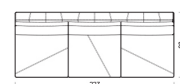

Line

Con un diseño lineal y racional, este sofá tiene componentes específicos que lo convierten en un modelo muy confortable.

Sus dimensiones son pequeñas, pero es muy amplio en su interior.

Los almohadones de respaldo son altos y en los laterales cuenta con dos almohadones como complemento del apoya brazo.

CHAIR

LOVESEAT

SOFÁ

MODULO SIMPLE

MODULO DOBLE

MODULO TRIPLE

CHAIR C/1 APB

LOVESEAT C/1 APB