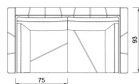

Line

Con un diseño lineal y racional, este sofá tiene componentes específicos que lo convierten en un modelo muy confortable.

Sus dimensiones son pequeñas, pero es muy amplio en su interior.

Los almohadones de respaldo son altos y en los laterales cuenta con dos almohadones como complemento del apoya brazo.

CHAIR

LOVESEAT

SOFÁ

MODULO SIMPLE

MODULO DOBLE

MODULO TRIPLE

CHAIR C/1 APB

LOVESEAT C/1 APB