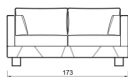

Line

Con un diseño lineal y racional, este sofá tiene componentes específicos que lo convierten en un modelo muy confortable.

Sus dimensiones son pequeñas, pero es muy amplio en su interior.

Los almohadones de respaldo son altos y en los laterales cuenta con dos almohadones como complemento del apoya brazo.

CHAIR

LOVESEAT

SOFÁ

MODULO SIMPLE

MODULO DOBLE

MODULO TRIPLE

CHAIR C/1 APB

LOVESEAT C/1 APB