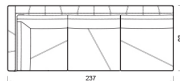

SOFÁ C/1 APB