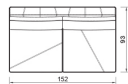

Line

Con un diseño lineal y racional, este sofá tiene componentes específicos que lo convierten en un modelo muy confortable.

Sus dimensiones son pequeñas, pero es muy amplio en su interior.

Los almohadones de respaldo son altos y en los laterales cuenta con dos almohadones como complemento del apoya brazo.

CHAIR

LOVESEAT

SOFÁ

MODULO SIMPLE

MODULO DOBLE

MODULO TRIPLE

CHAIR C/1 APB

LOVESEAT C/1 APB