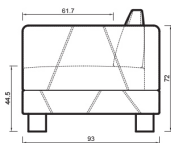

Line

Con un diseño lineal y racional, este sofá tiene componentes específicos que lo convierten en un modelo muy confortable.

Sus dimensiones son pequeñas, pero es muy amplio en su interior.

Los almohadones de respaldo son altos y en los laterales cuenta con dos almohadones como complemento del apoya brazo.

CHAIR

LOVESEAT

SOFÁ

MODULO SIMPLE

MODULO DOBLE

MODULO TRIPLE

CHAIR C/1 APB

LOVESEAT C/1 APB