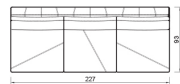

Line

Con un diseño lineal y racional, este sofá tiene componentes específicos que lo convierten en un modelo muy confortable.

Sus dimensiones son pequeñas, pero es muy amplio en su interior.

Los almohadones de respaldo son altos y en los laterales cuenta con dos almohadones como complemento del apoya brazo.

CHAIR

LOVESEAT

SOFÁ

MODULO SIMPLE

MODULO DOBLE

MODULO TRIPLE

CHAIR C/1 APB

LOVESEAT C/1 APB