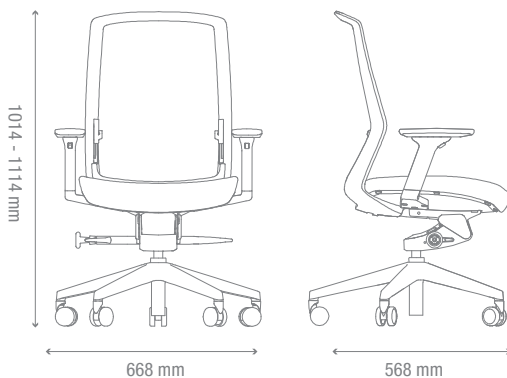

 **MESH** [Evolution]

 MECANISMO **TILT-PRO**

 **3 AÑOS GARANTÍA**

CARACTERÍSTICAS

CUERPO DE MESH ENVOLVENTE

APOYA BRAZOS MULTI AJUSTABLE

ASIENTO CON DESLIZADOR

APOYO LUMBAR REGULABLE EN ALTURA

MECANISMO TILT-PRO

COLORES

RESPALDO MESH

TANGERINE STEEL SKY LIME ROUGE

ASIENTO TELA

TANGERINE STEEL SKY LIME ROUGE

DIMENSIONES

NIMBO